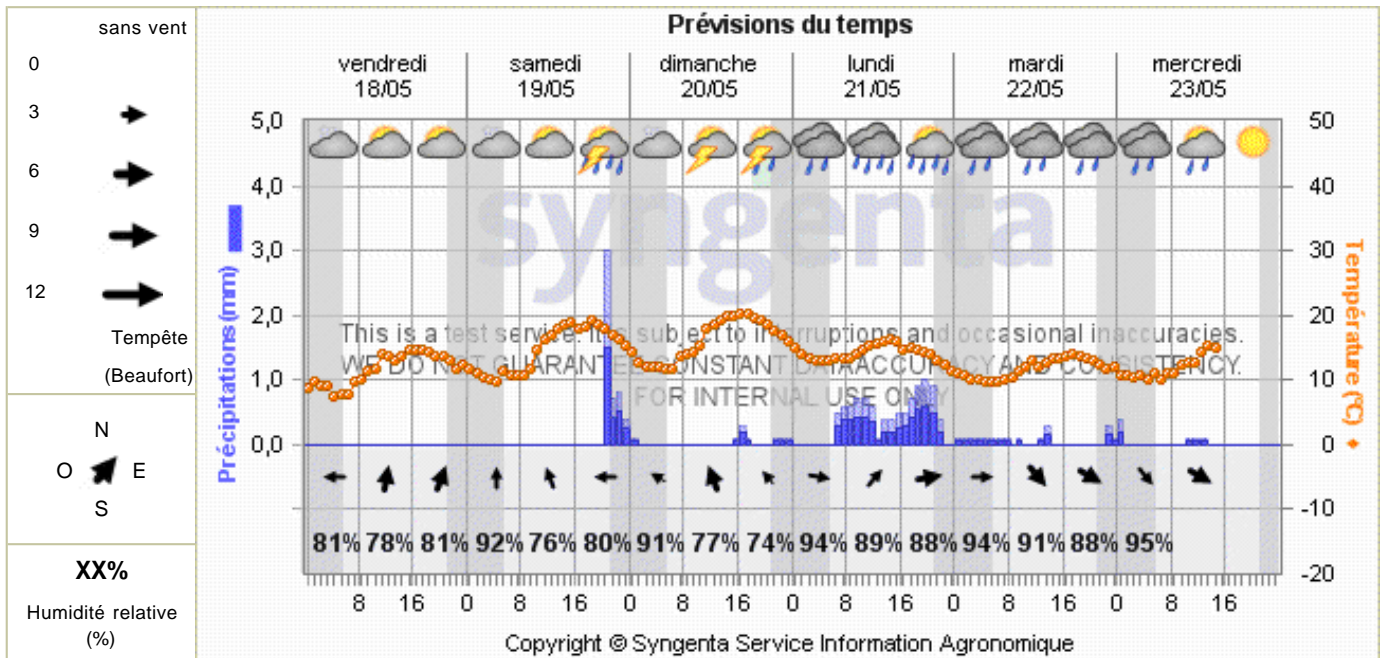

Agri-Cast 18/05/2012

Mons, Hainaut.

Station météo: Bergen/Mons, Distance à 1km E de Mons, à 36m au-dessus du niveau de la mer.

6 jours de prévision 18 mai 2012 - 23 mai 2012

	Vendredi 18/05			Samedi 19/05			Dimanche 20/05			Lundi 21/05			Mardi 22/05			Mercredi 23/05		
Heures du jour	0-8	8-16	16-0	0-8	8-16	16-0	0-8	8-16	16-0	0-8	8-16	16-0	0-8	8-16	16-0	0-8	8-16	16-0
Couverture nuageuse (%)	82	82	85	88	84	86	88	88	88	91	93	89	91	91	92	91		
Précipitations (mm)	0	0	0	0	0	4,9	0,1	0,1	0,7	1,1	4	4,4	0,8	0,5	0,4	0,4		
Risques de précipitations (%)	30	40	25	10	30	65	50	60	60	65	65	60	50	55	50	50		
Durée de précipitation (min)	0	0	0	0	0	125	0	10	50	105	335	265	210	165	75	40		
Température max. (°C)	10	15	15	12	19	19	14	20	20	15	16	15	11	14	14	11		
Température min. (°C)	8	10	12	10	11	15	12	14	16	13	13	12	10	10	12	10		
Humidité relative (%)	81	78	81	92	76	80	91	77	74	94	89	88	94	91	88	95		
Direction du vent	E	S	S	S	S	E	E	SE	SE	SO	SO	O	O	NO	NO	NO		
Vitesse du vent (Beaufort)	3	3	3	2	2	2	1	2	2	1	2	3	2	3	3	2		
Conditions difficiles				H			H			H			H	H		H		

Légende des Avertissements

T	T° Elevées	F	Gel	H	Humidité élevée
C	Froid extrême	R	Pluie forte	S	Neige forte
Th	Orage	X	Risques multiples	W	Vents forts

Légende des couleurs

	Niveau de risque 3 ou plus		Niveau de risque 2		Niveau de risque 1

	Vendredi 18/05	Samedi 19/05	Dimanche 20/05	Lundi 21/05	Mardi 22/05	Mercredi 23/05
Température du sol à 06:00	5,8	9,3	9,7	11,5	8,1	9,6
Gel	-	-	-	-	-	-